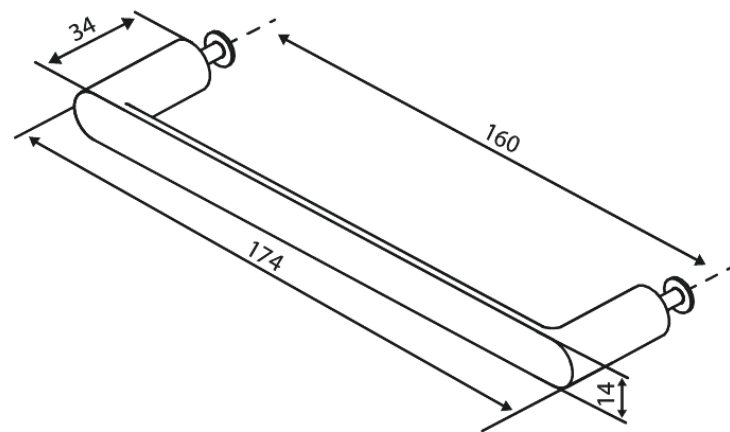

Zen

Ladegreep 160 cc

Art.nr. 487516100
Uitvoeringen: Mat zwart
Series: Zen

EAN 5708516848851

Kenmerken:

Inclusief montageschroeven

FM Mattsson Nederland BV
Bosuil 10, 3931 GG Woudenberg

085 - 401 87 80 info@damixa.nl