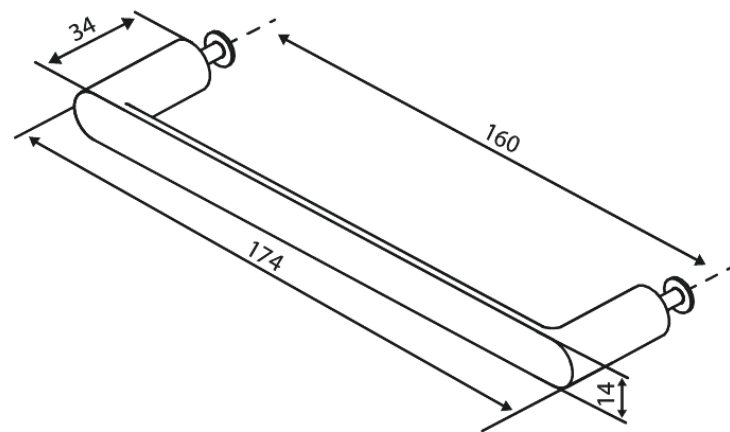

Kenmerken:

Inclusief montageschroeven

FM Mattsson Nederland BV
Bosuil 10, 3931 GG Woudenberg

085 - 401 87 80 info@damixa.nl

Bezoek voor meer informatie <https://damixa.nl>

damixa