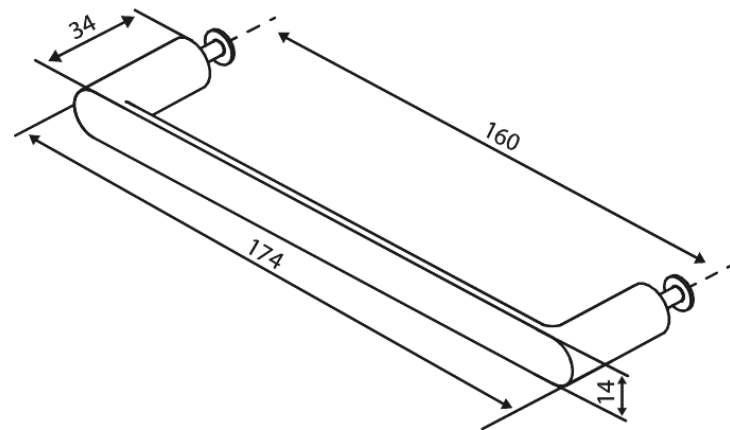

Zen

Ladegreep 160 cc

Art.nr. 487510000
Uitvoeringen: Chroom
Series: Zen

EAN 5708516848820

Kenmerken:

Inclusief montageschroeven

FM Mattsson Nederland BV
Bosuil 10, 3931 GG Woudenberg

085 - 401 87 80 info@damixa.nl