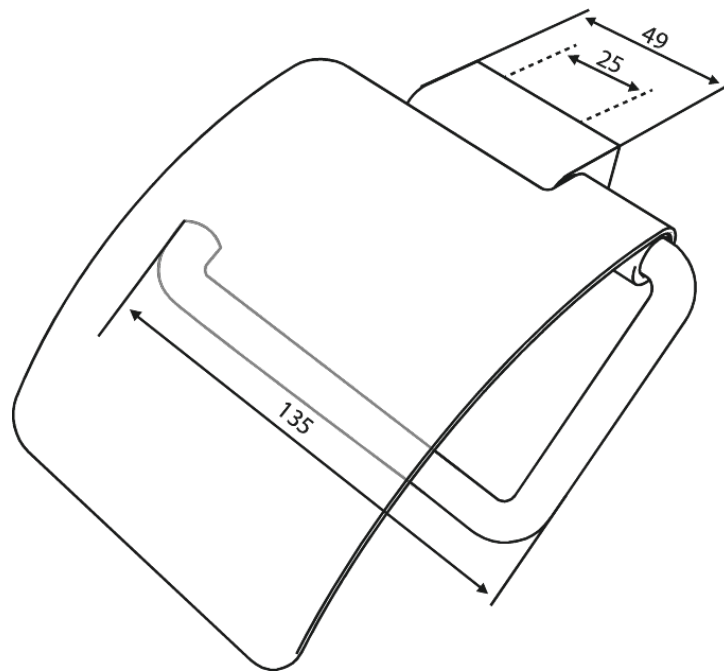

Kenmerken:

Flexibele montage – lijm of schroeven

FM Mattsson Nederland BV
Bosuil 10, 3931 GG Woudenberg

085 - 401 87 80 info@damixa.nl

Bezoek voor meer informatie <https://damixa.nl>

damixa