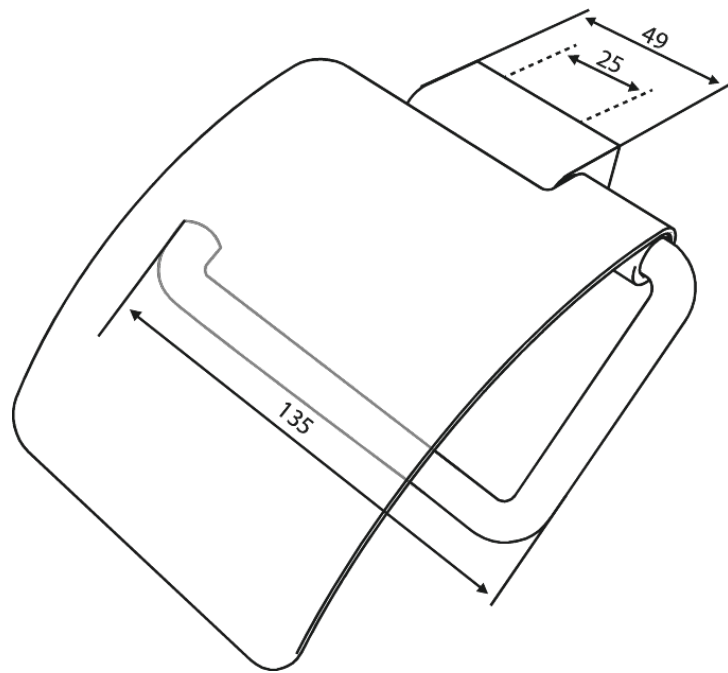

Zen

Toiletrolhouder met klep

Artikel nr.: 487367900
Uitvoeringen: Mat messing PVD
Series: Zen

EAN-nummer: 5708516848370

Kenmerken:

Flexibele montage – lijm of schroeven

FM Mattsson Nederland BV
Bosuil 10, 3931 GG Woudenberg