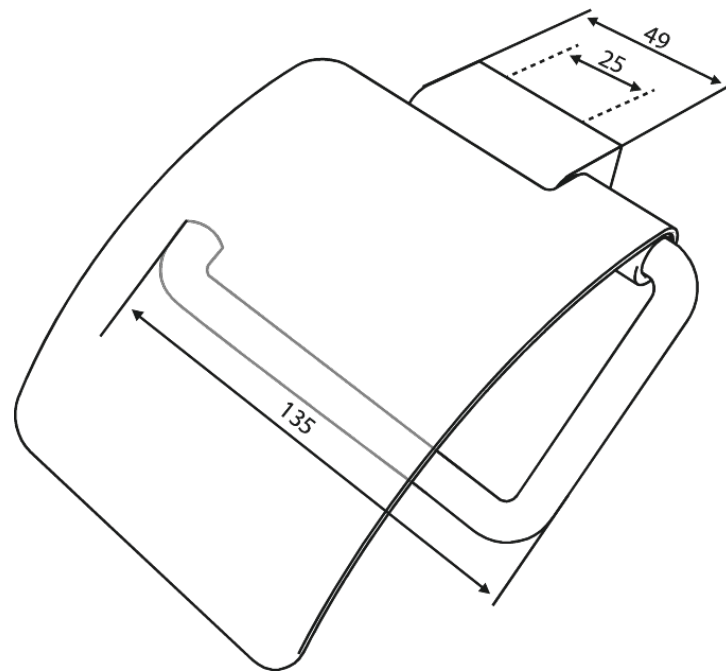

Zen

Toiletrolhouder met klep

Art.nr. 487367900
Uitvoeringen: Mat messing PVD
Series: Zen

EAN 5708516848370

Kenmerken:

Flexibele montage – lijm of schroeven

FM Mattsson Nederland BV
Bosuil 10, 3931 GG Woudenberg

085 - 401 87 80 info@damixa.nl

Bezoek voor meer informatie <https://damixa.nl>

damixa