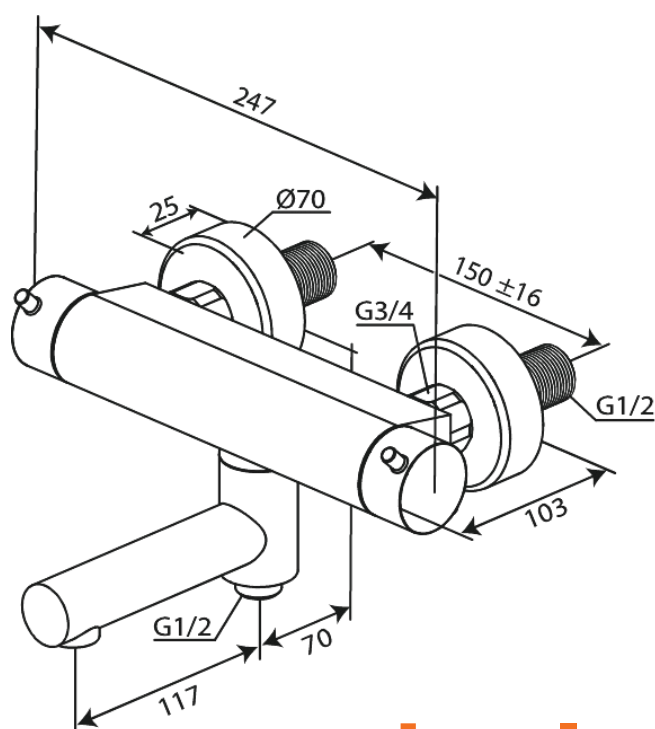

FM Mattsson Nederland BV
Bosuil 10, 3931 GG Woudenberg

085 - 401 87 80 info@damixa.nl

Bezoek voor meer informatie <https://damixa.nl>

damixa