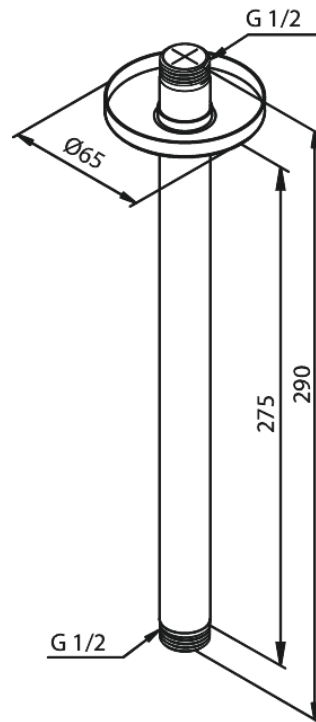

Douche arm plafondmontage

Art.nr. 766088800
Uitvoeringen: Mat brons PVD
Series:

EAN 5708516847809

FM Mattsson Nederland BV
Bosuil 10, 3931 GG Woudenberg

085 - 401 87 80 info@damixa.nl

Bezoek voor meer informatie <https://damixa.nl>