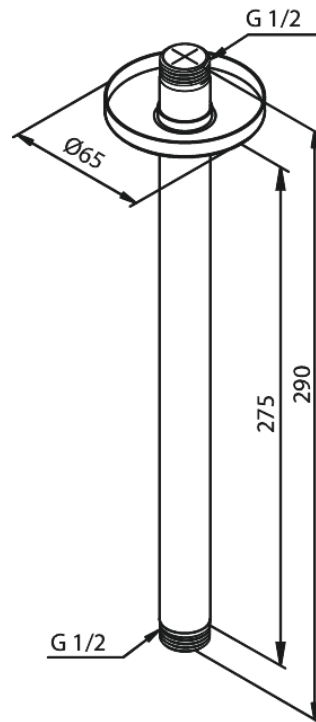

Douche arm plafondmontage

Art.nr. 766088700
Uitvoeringen: Mat Koper PVD
Series:

EAN 5708516847793

FM Mattsson Nederland BV
Bosuil 10, 3931 GG Woudenberg

085 - 401 87 80 info@damixa.nl

Bezoek voor meer informatie <https://damixa.nl>