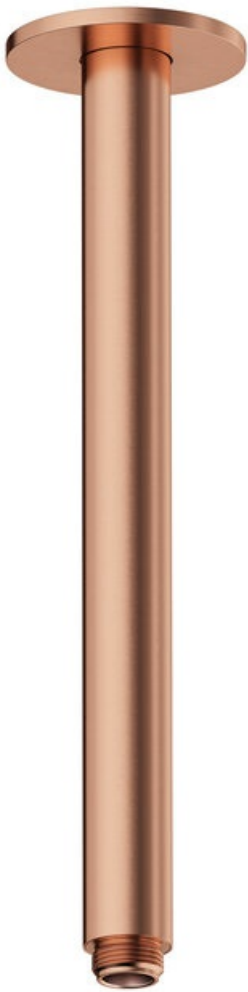

Douche arm plafondmontage

Art.nr. 766088700
Uitvoeringen: Mat Koper PVD
Series:

EAN 5708516847793

FM Mattsson Nederland BV
Bosuil 10, 3931 GG Woudenberg

085 - 401 87 80 info@damixa.nl

Bezoek voor meer informatie <https://damixa.nl>