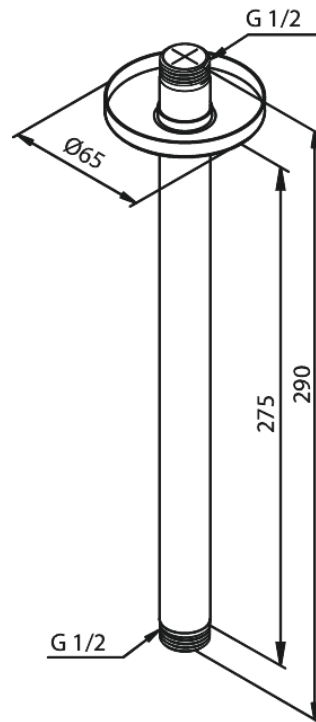

# Douche arm plafondmontage

Art.nr. 766087900  
Uitvoeringen: Mat messing PVD  
Series:

EAN 5708516847786

FM Mattsson Nederland BV  
Bosuil 10, 3931 GG Woudenberg

085 - 401 87 80 [info@damixa.nl](mailto:info@damixa.nl)