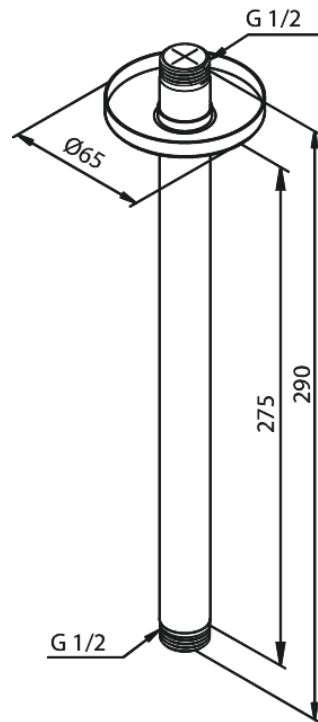

Douche arm plafondmontage

Art.nr. 766087700
Uitvoeringen: Messing PVD
Series:

EAN 5708516847779

FM Mattsson Nederland BV
Bosuil 10, 3931 GG Woudenberg

085 - 401 87 80 info@damixa.nl

Bezoek voor meer informatie <https://damixa.nl>