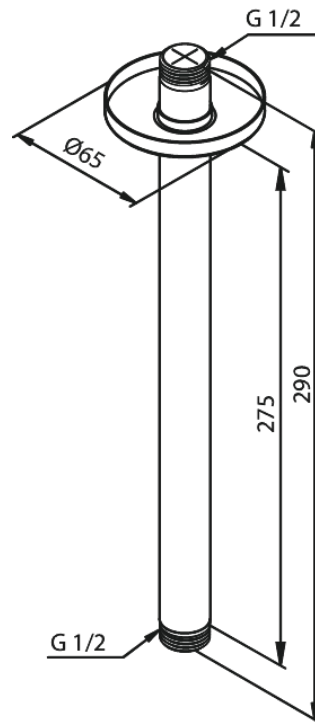

# Douche arm plafondmontage

Art.nr. 766085500  
Uitvoeringen: Grafiet PVD  
Series:

EAN 5708516847755

FM Mattsson Nederland BV  
Bosuil 10, 3931 GG Woudenberg

085 - 401 87 80 [info@damixa.nl](mailto:info@damixa.nl)