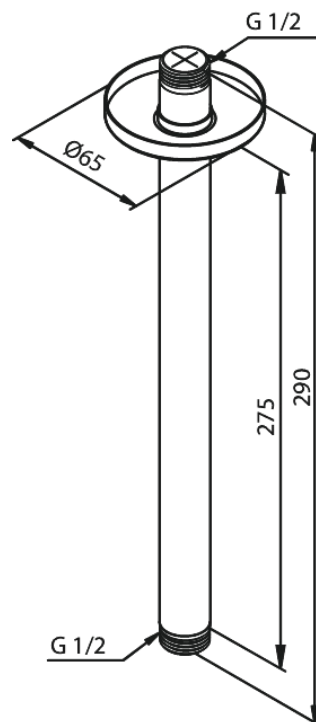

Douche arm plafondmontage

Art.nr. 766084600
Uitvoeringen: Staal PVD
Series:

EAN 5708516847748

FM Mattsson Nederland BV
Bosuil 10, 3931 GG Woudenberg

085 - 401 87 80 info@damixa.nl

Bezoek voor meer informatie <https://damixa.nl>