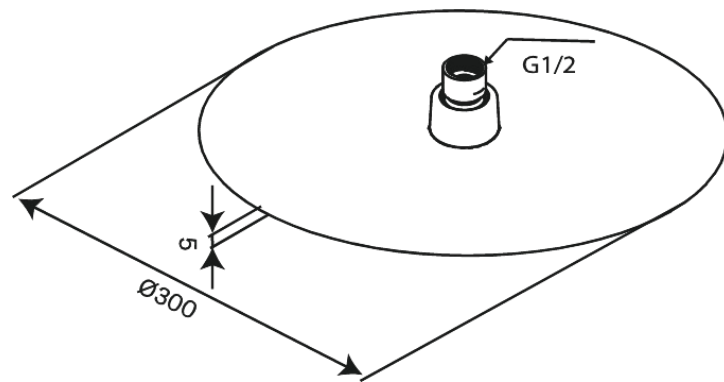

Iris

Hoofddouche

Art.nr. 916848800
Uitvoeringen: Mat brons PVD
Series: Iris

EAN 5708516847618

Kenmerken:

Waterverbruik max. 8 l/min
1 sproeistand
Hoofddouche 30 cm

FM Mattsson Nederland BV
Bosuil 10, 3931 GG Woudenberg