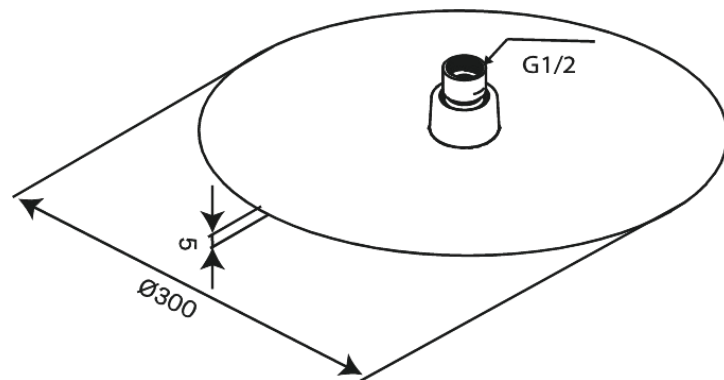

Iris

Hoofddouche

Art.nr. 916848700
Uitvoeringen: Mat Koper PVD
Series: Iris

EAN 5708516847601

Kenmerken:

Waterverbruik max. 8 l/min
1 sproeistand
Hoofddouche 30 cm

FM Mattsson Nederland BV
Bosuil 10, 3931 GG Woudenberg