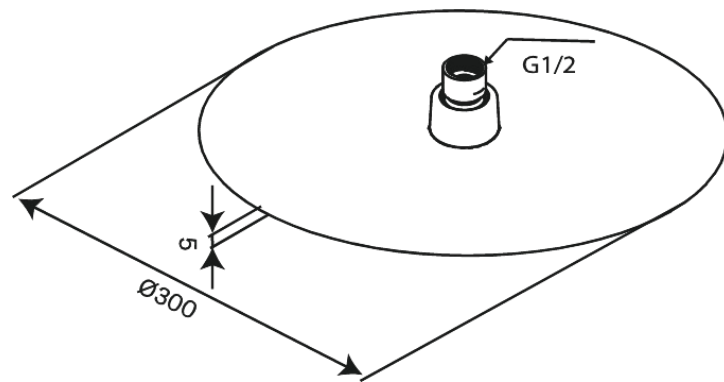

Iris

Hoofddouche

Art.nr. 916847900
Uitvoeringen: Mat messing PVD
Series: Iris

EAN 5708516847595

Kenmerken:

Waterverbruik max. 8 l/min
1 sproeistand
Hoofddouche 30 cm

FM Mattsson Nederland BV
Bosuil 10, 3931 GG Woudenberg