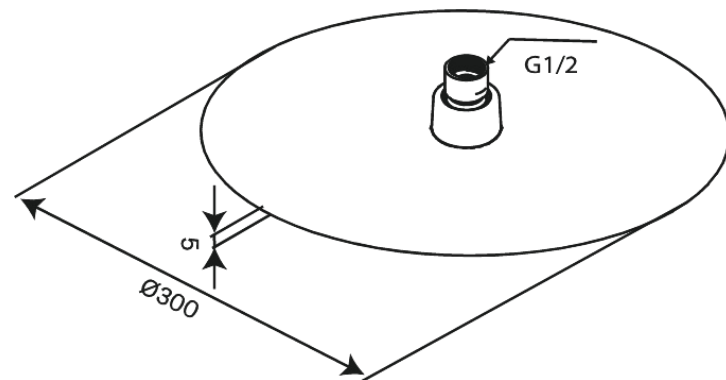

# Hoofddouche

**Art.nr.** 916844600  
**Uitvoeringen:** Staal PVD  
**Series:** Iris

**EAN** 5708516847588

## Kenmerken:

Waterverbruik max. 8 l/min  
1 sproeistand  
Hoofddouche 30 cm

FM Mattsson Nederland BV  
Bosuil 10, 3931 GG Woudenberg

085 - 401 87 80 [info@damixa.nl](mailto:info@damixa.nl)

Bezoek voor meer informatie <https://damixa.nl>