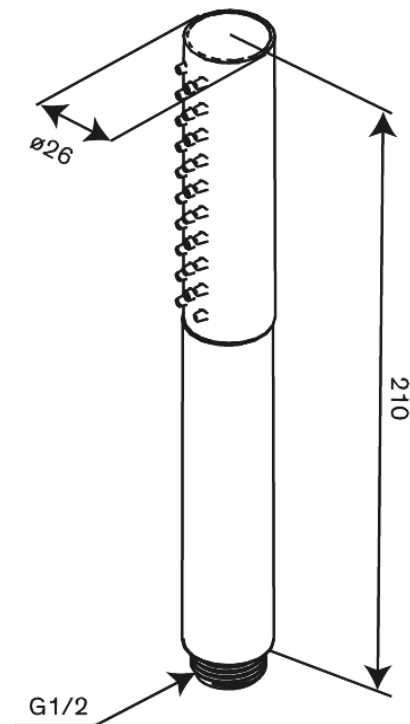

Iris

Handdouche tube

Art.nr. 913438800
Uitvoeringen: Mat brons PVD
Series: Iris

EAN 5708516847571

Kenmerken:

Waterverbruik max.6 l/min
3 sproeistanden

Technische functies

FM Mattsson Nederland BV
Bosuil 10, 3931 GG Woudenberg