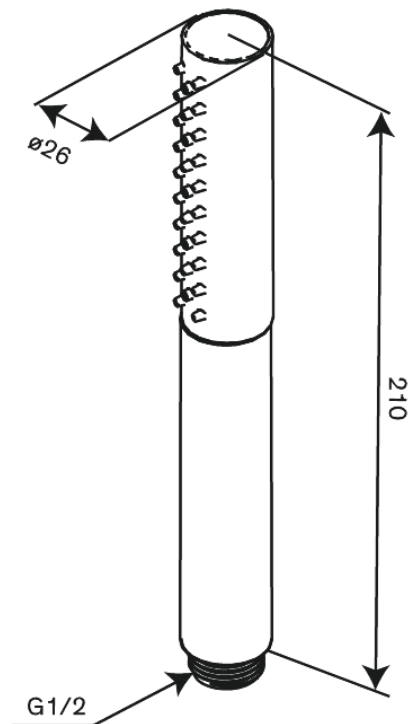

Iris

Handdouche tube

Art.nr. 913438700
Uitvoeringen: Mat Koper PVD
Series: Iris

EAN 5708516847564

Kenmerken:

Waterverbruik max.6 l/min
3 sproeistanden

Technische functies

FM Mattsson Nederland BV
Bosuil 10, 3931 GG Woudenberg