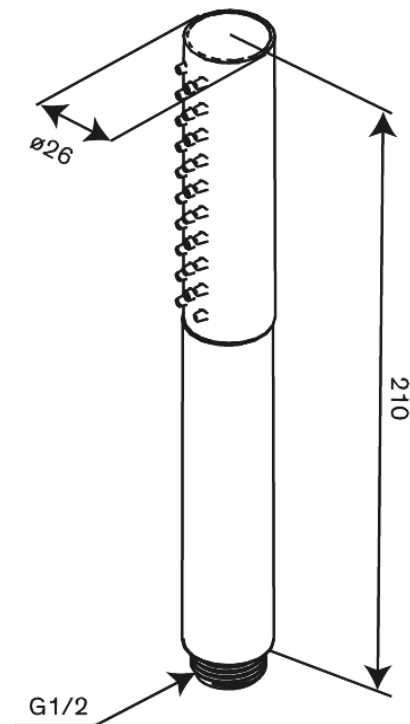

Iris

Handdouche tube

Art.nr. 913437900
Uitvoeringen: Mat messing PVD
Series: Iris

EAN 5708516847557

Kenmerken:

Waterverbruik max.6 l/min
3 sproeistanden

Technische functies

FM Mattsson Nederland BV
Bosuil 10, 3931 GG Woudenberg