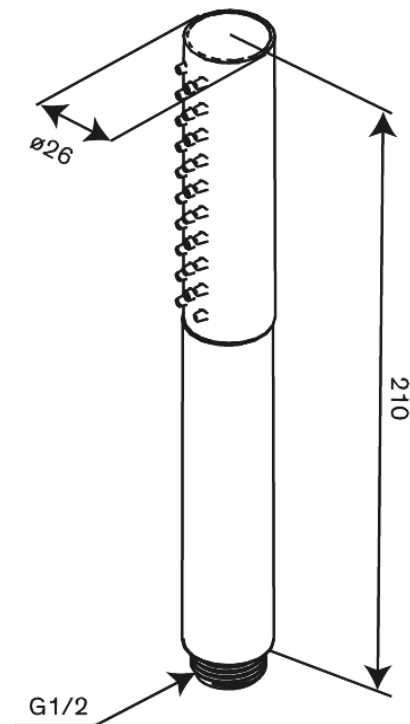

Iris

Handdouche tube

Art.nr. 913434600
Uitvoeringen: Staal PVD
Series: Iris

EAN 5708516847540

Kenmerken:

Waterverbruik max.6 l/min
3 sproeistanden

Technische functies

FM Mattsson Nederland BV
Bosuil 10, 3931 GG Woudenberg