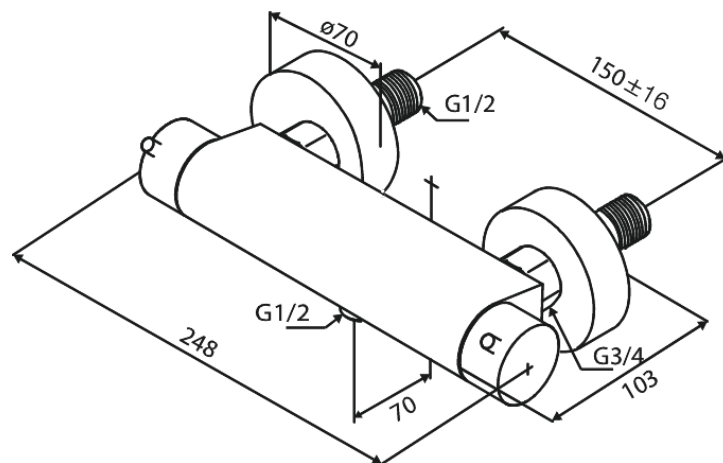

Technische functies

FM Mattsson Nederland BV
Bosuil 10, 3931 GG Woudenberg

085 - 401 87 80 info@damixa.nl

Bezoek voor meer informatie <https://damixa.nl>

damixa