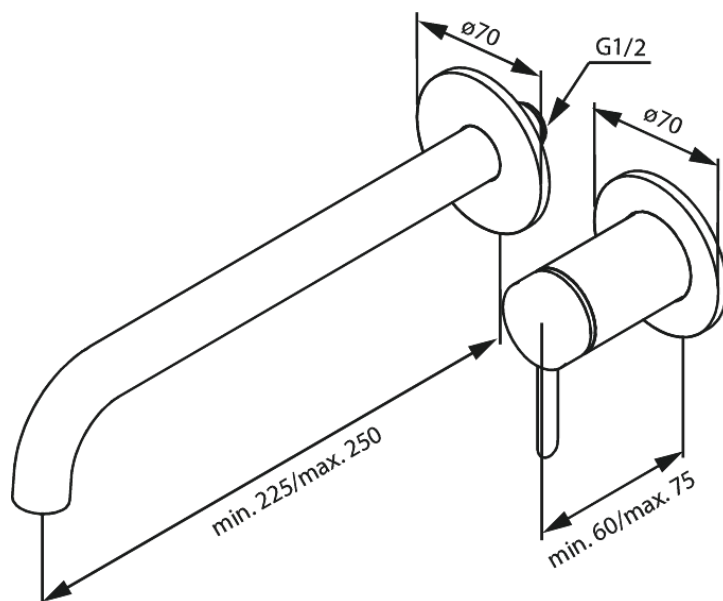

Iris Afbouwset wandmengkraan (250 mm)

Art.nr. 916168825
Uitvoeringen: Mat brons PVD
Series:

EAN 5708516847342

Kenmerken:

Keramisch binnenwerk
Afdekkplaat en grepen uitgevoerd in metaal

Technische functies

FM Mattsson Nederland BV
Bosuil 10, 3931 GG Woudenberg