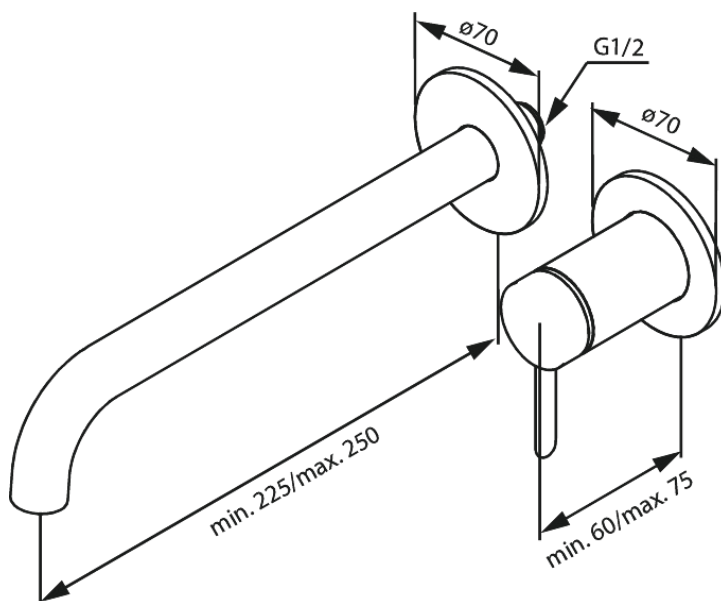

Iris Afbouwset wandmengkraan (250 mm)

Art.nr. 916168725
Uitvoeringen: Mat Koper PVD
Series:

EAN 5708516847335

Kenmerken:

Keramisch binnenwerk
Afdekplaat en grepen uitgevoerd in metaal

Technische functies

FM Mattsson Nederland BV
Bosuil 10, 3931 GG Woudenberg