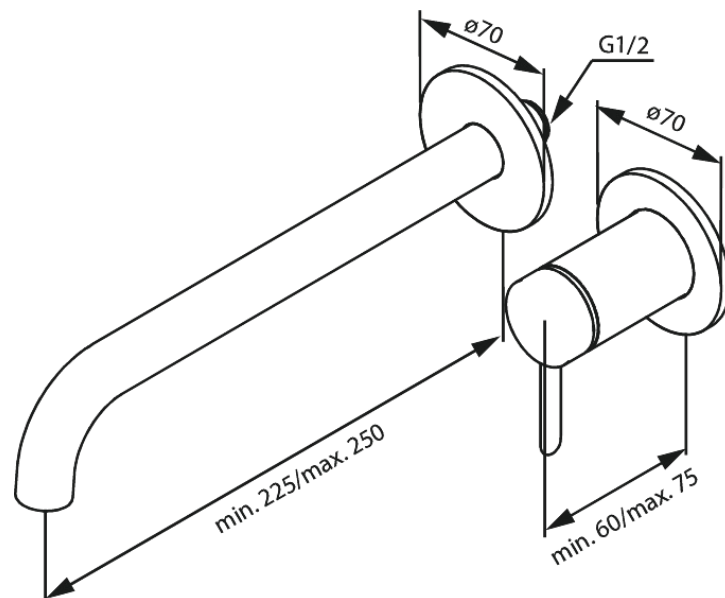

Technische functies

FM Mattsson Nederland BV
Bosuil 10, 3931 GG Woudenberg

085 - 401 87 80 info@damixa.nl

Bezoek voor meer informatie <https://damixa.nl>

damixa