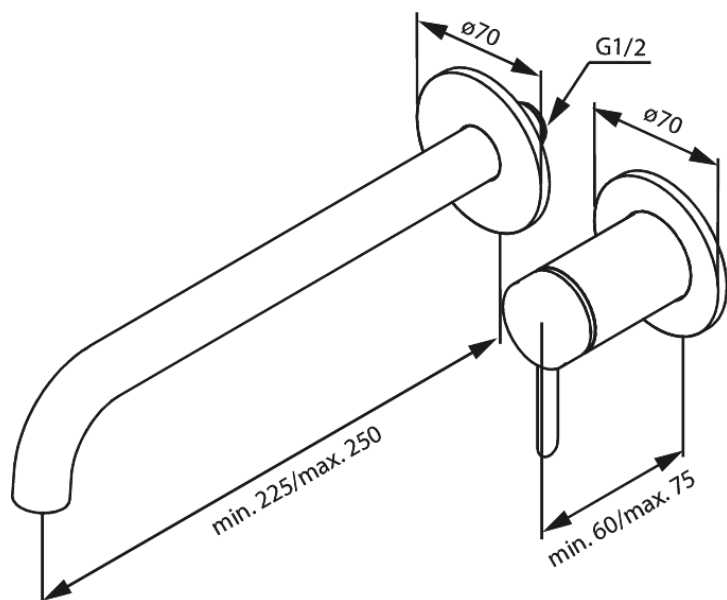

Technische functies

FM Mattsson Nederland BV
Bosuil 10, 3931 GG Woudenberg

085 - 401 87 80 info@damixa.nl

Bezoek voor meer informatie <https://damixa.nl>

damixa