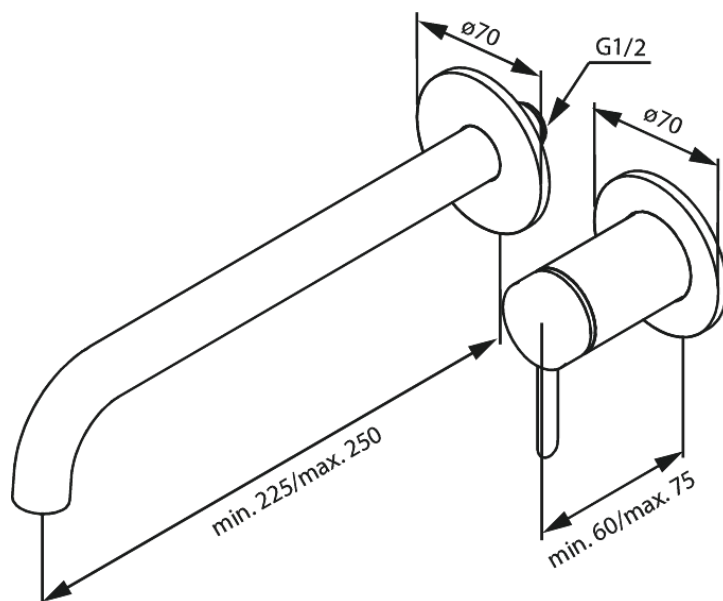

Iris Afbouwset wandmengkraan (250 mm)

Art.nr. 916164625
Uitvoeringen: Staal PVD
Series:

EAN 5708516847311

Kenmerken:

Keramisch binnenwerk
Afdekplaat en grepen uitgevoerd in metaal

Technische functies

FM Mattsson Nederland BV
Bosuil 10, 3931 GG Woudenberg