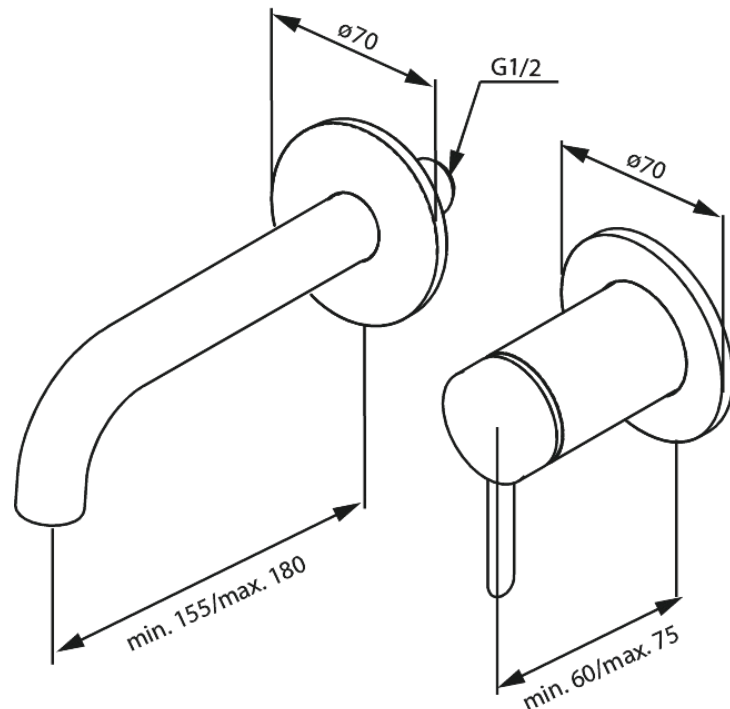

FM Mattsson Nederland BV
Bosuil 10, 3931 GG Woudenberg

085 - 401 87 80 info@damixa.nl

Bezoek voor meer informatie <https://damixa.nl>

damixa