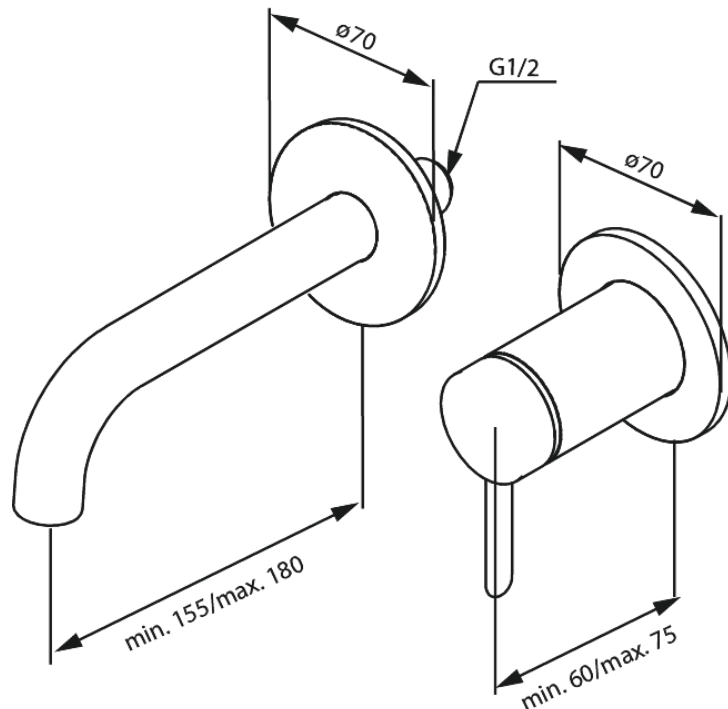

FM Mattsson Nederland BV
Bosuil 10, 3931 GG Woudenberg

085 - 401 87 80 info@damixa.nl

Bezoek voor meer informatie <https://damixa.nl>

damixa