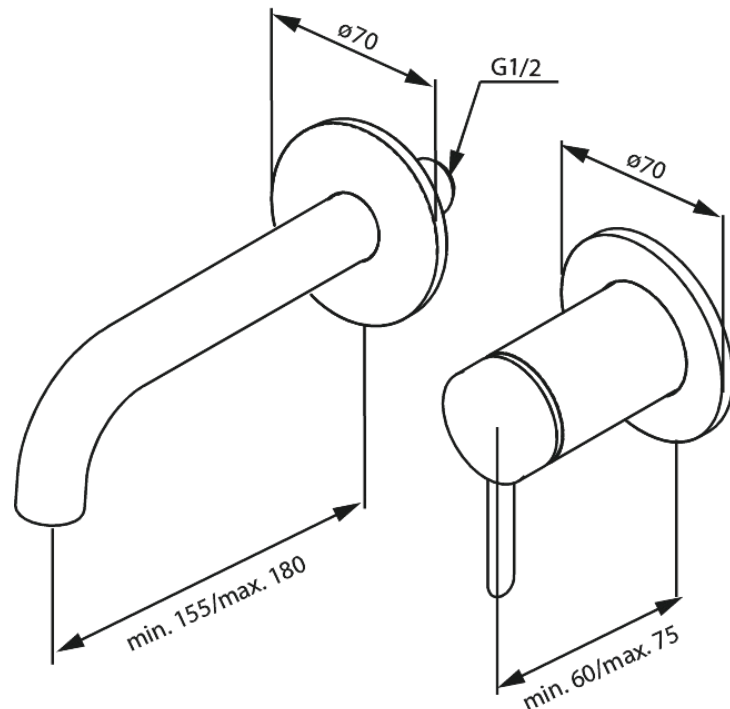

Iris

Iris Afbouwset wandmengkraan (180 mm)

Art.nr. 916264625
Uitvoeringen: Staal PVD
Series: Iris

EAN 5708516847274

Kenmerken:

Keramisch binnenwerk
Koude start
Afdekplaat en grepen uitgevoerd in metaal

Technische functies