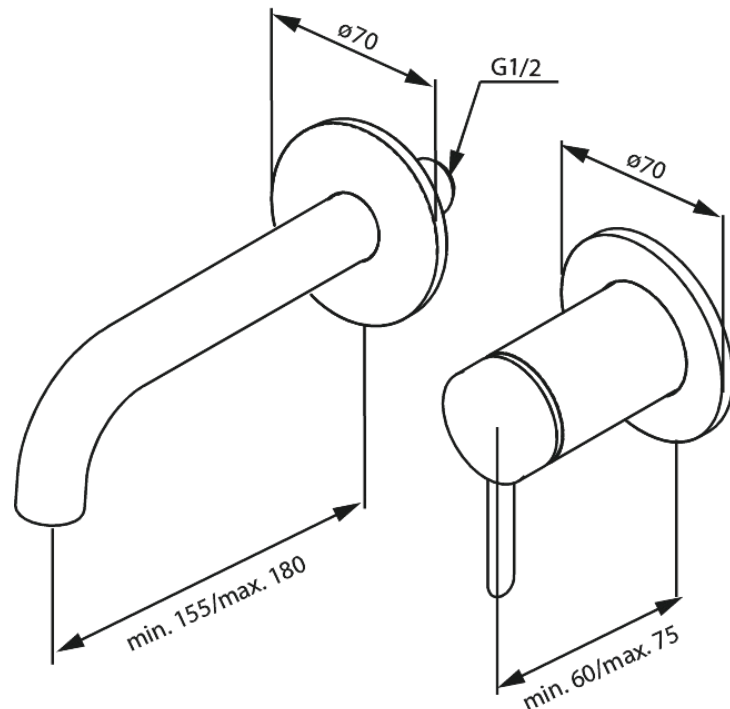

Iris

Iris Afbouwset wandmengkraan (180 mm)

Artikel nr.: 916264625
Uitvoeringen: Staal PVD
Series: Iris

EAN-nummer: 5708516847274

Kenmerken:

Keramisch binnenwerk
Koude start
Afdekplaat en grepen uitgevoerd in metaal