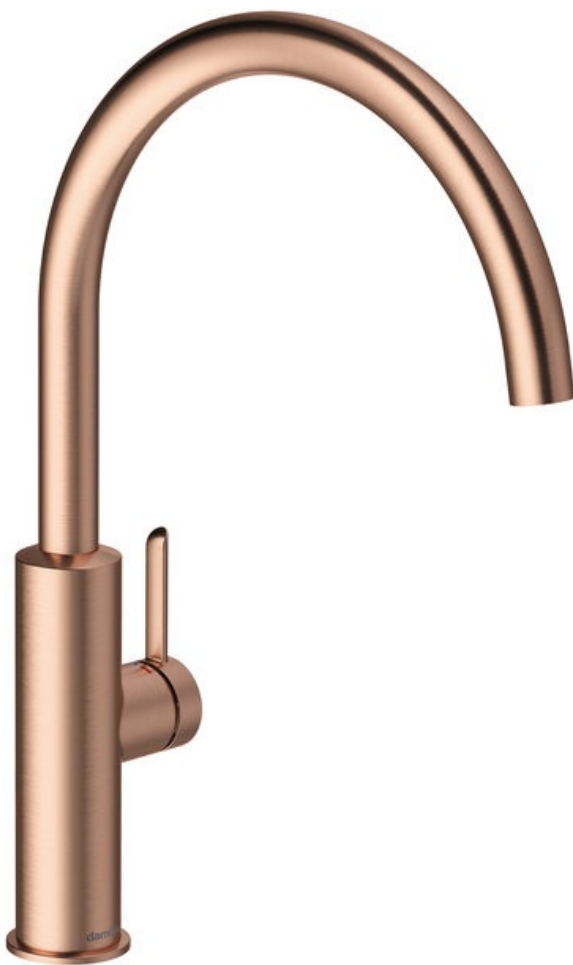

Iris

Keukenmengkraan

Artikel nr.: 910708725
Uitvoeringen: Mat Koper PVD
Series: Iris

EAN-nummer: 5708516847052

Kenmerken:

Keramisch binnenwerk
Koude start
Waterverbruik max.6 l/min
Draaibereik 110°
Coin-slot perlator – eenvoudig te verwijderen en reinigen
Inclusief 46 mm rozet – bedekt grotere opening