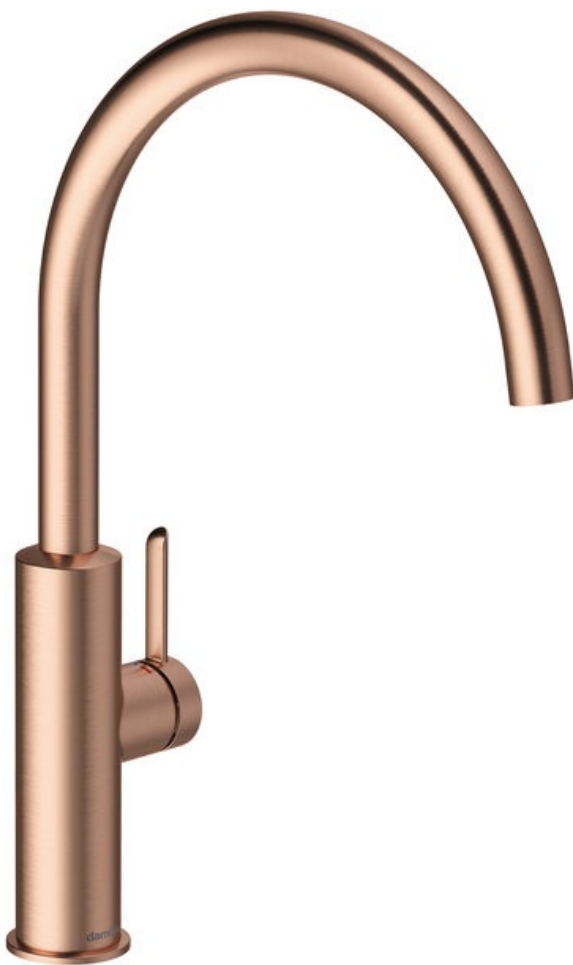

Iris

Keukenmengkraan

Art.nr. 910708725
Uitvoeringen: Mat Koper PVD
Series: Iris

EAN 5708516847052

Kenmerken:

Keramisch binnenwerk
Koude start
Waterverbruik max.6 l/min
Draaibereik 110°
Coin-slot perlator – eenvoudig te verwijderen en reinigen
Inclusief 46 mm rozet – bedekt grotere opening