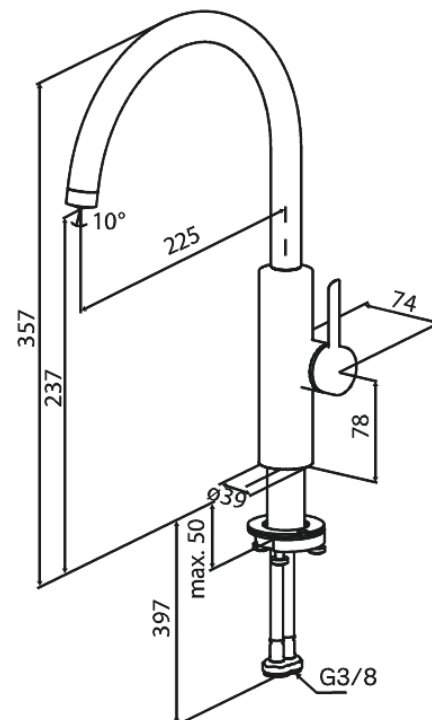

Technische functies

FM Mattsson Nederland BV
Bosuil 10, 3931 GG Woudenberg

085 - 401 87 80 info@damixa.nl

Bezoek voor meer informatie <https://damixa.nl>

damixa