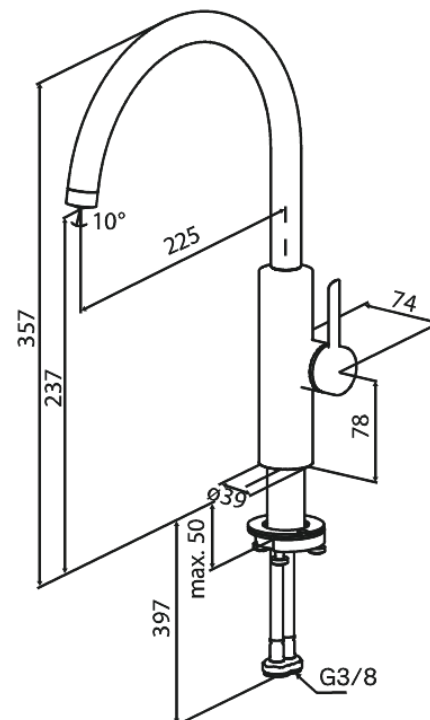

Technische functies

FM Mattsson Nederland BV
Bosuil 10, 3931 GG Woudenberg

085 - 401 87 80 info@damixa.nl

Bezoek voor meer informatie <https://damixa.nl>

damixa