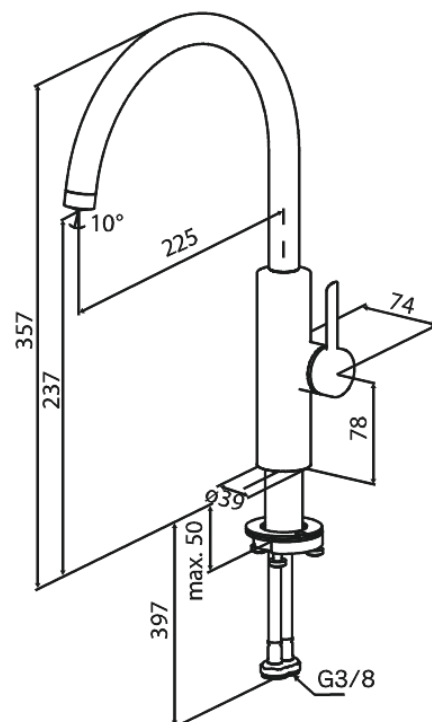

Technische functies

FM Mattsson Nederland BV
Bosuil 10, 3931 GG Woudenberg

085 - 401 87 80 info@damixa.nl

Bezoek voor meer informatie <https://damixa.nl>

damixa