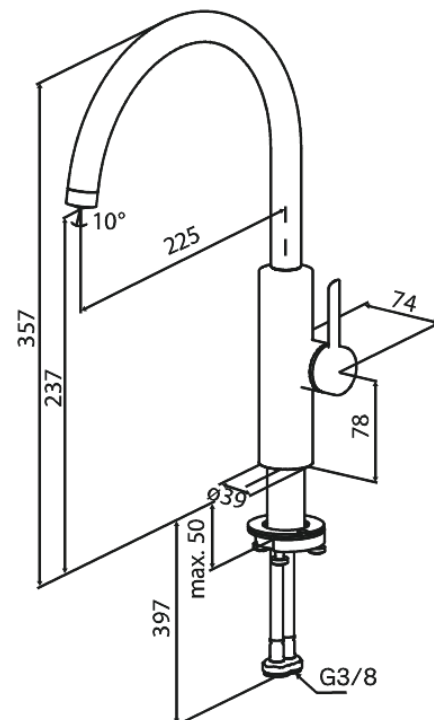

Technische functies

FM Mattsson Nederland BV
Bosuil 10, 3931 GG Woudenberg

085 - 401 87 80 info@damixa.nl

Bezoek voor meer informatie <https://damixa.nl>

damixa