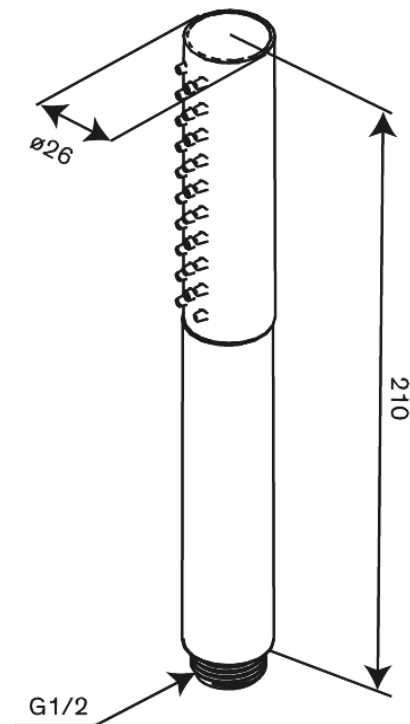

Iris

Handdouche tube

Art.nr. 913435500
Uitvoeringen: Grafiet PVD
Series: Iris

EAN 5708516845713

Kenmerken:

Waterverbruik max.6 l/min
3 sproeistanden

Technische functies

FM Mattsson Nederland BV
Bosuil 10, 3931 GG Woudenberg