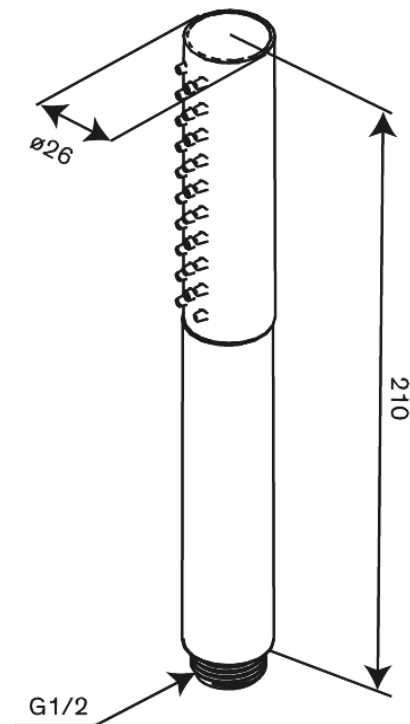

Iris

Handdouche tube

Art.nr. 913430000
Uitvoeringen: Chroom
Series: Iris

EAN 5708516845706

Kenmerken:

Waterverbruik max.6 l/min
3 sproeistanden

Technische functies

FM Mattsson Nederland BV
Bosuil 10, 3931 GG Woudenberg