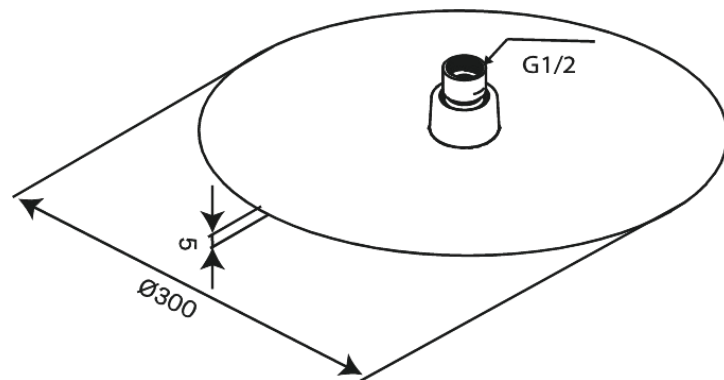

# Hoofddouche

**Art.nr.** 916845500  
**Uitvoeringen:** Grafiet PVD  
**Series:** Iris

**EAN** 5708516845683

## Kenmerken:

Waterverbruik max. 8 l/min  
1 spreestand  
Hoofddouche 30 cm

FM Mattsson Nederland BV  
Bosuil 10, 3931 GG Woudenberg

085 - 401 87 80 [info@damixa.nl](mailto:info@damixa.nl)

Bezoek voor meer informatie <https://damixa.nl>