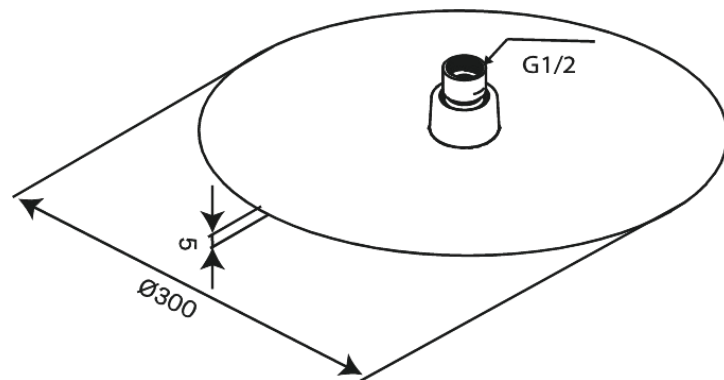

# Hoofddouche

**Art.nr.** 916840000  
**Uitvoeringen:** Chroom  
**Series:** Iris

**EAN** 5708516845676

## Kenmerken:

Waterverbruik max. 8 l/min  
1 sproeistand  
Hoofddouche 30 cm

FM Mattsson Nederland BV  
Bosuil 10, 3931 GG Woudenberg

085 - 401 87 80 [info@damixa.nl](mailto:info@damixa.nl)

Bezoek voor meer informatie <https://damixa.nl>