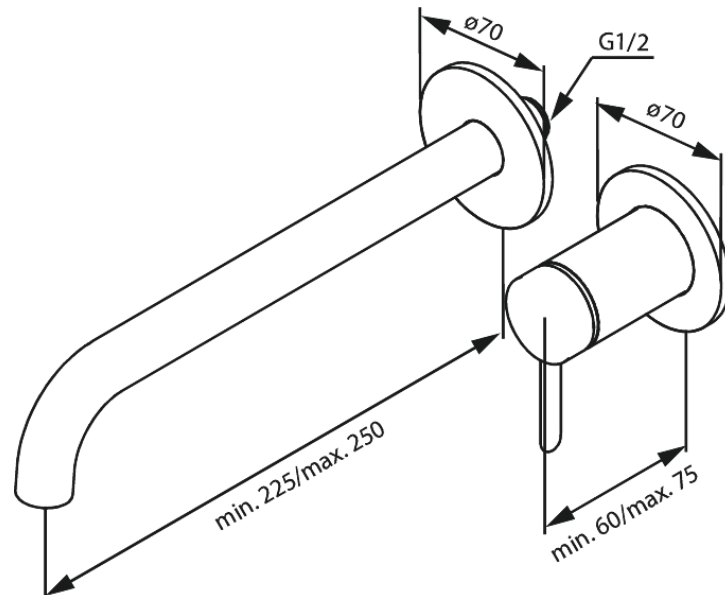

FM Mattsson Nederland BV
Bosuil 10, 3931 GG Woudenberg

085 - 401 87 80 info@damixa.nl

Bezoek voor meer informatie <https://damixa.nl>

damixa