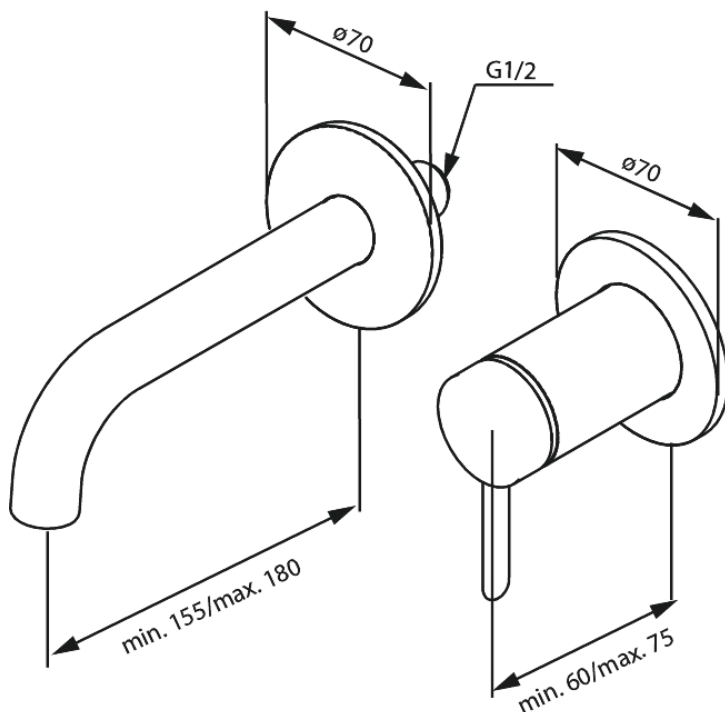

Technische functies

FM Mattsson Nederland BV
Bosuil 10, 3931 GG Woudenberg

085 - 401 87 80 info@damixa.nl

Bezoek voor meer informatie <https://damixa.nl>

damixa