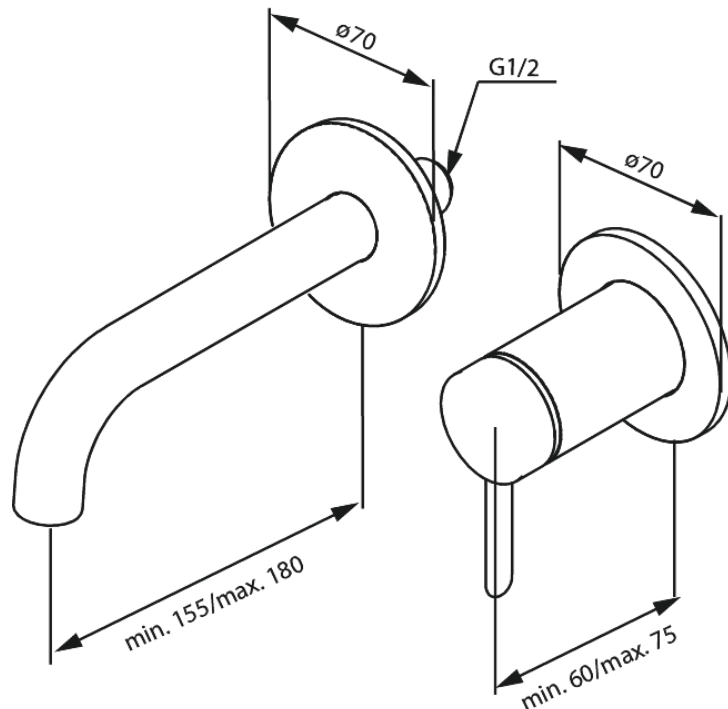

Iris

Iris Afbouwset wandmengkraan (180 mm)

Art.nr. 916265525
Uitvoeringen: Grafiet PVD
Series: Iris

EAN 5708516845539

Kenmerken:

Keramisch binnenwerk
Koude start
Afdekplaat en grepen uitgevoerd in metaal

Technische functies