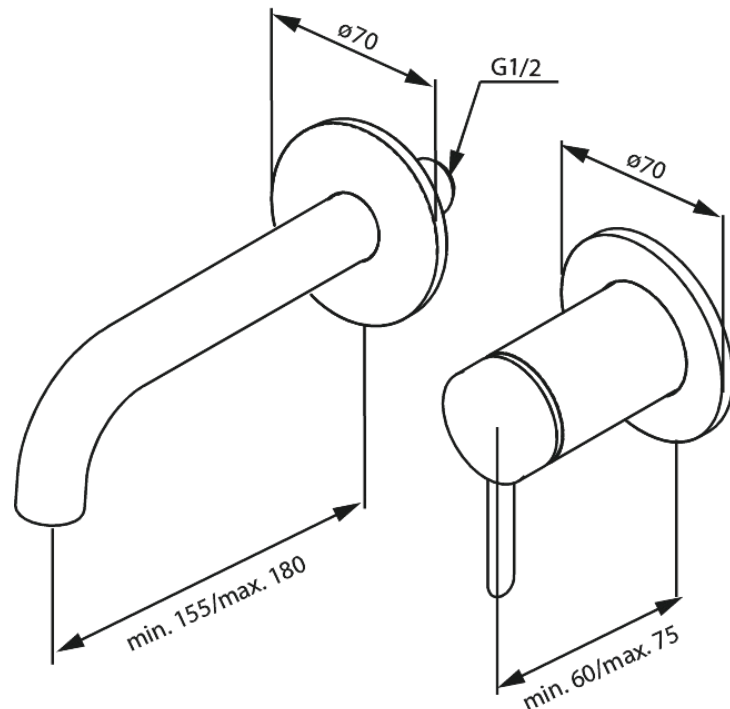

Iris

Iris Afbouwset wandmengkraan (180 mm)

Art.nr. 916260025
Uitvoeringen: Chroom
Series: Iris

EAN 5708516845522

Kenmerken:

Keramisch binnenwerk
Koude start
Afdekplaat en grepen uitgevoerd in metaal

Technische functies