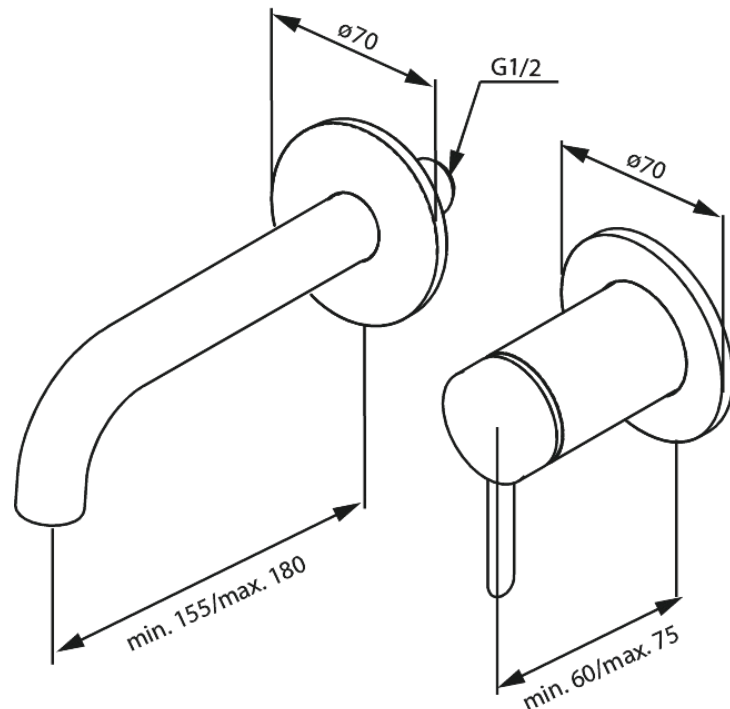

# Iris Afbouwset wandmengkraan (180 mm)

Artikel nr.: 916260025  
Uitvoeringen: Chroom  
Series: Iris

EAN-nummer: 5708516845522