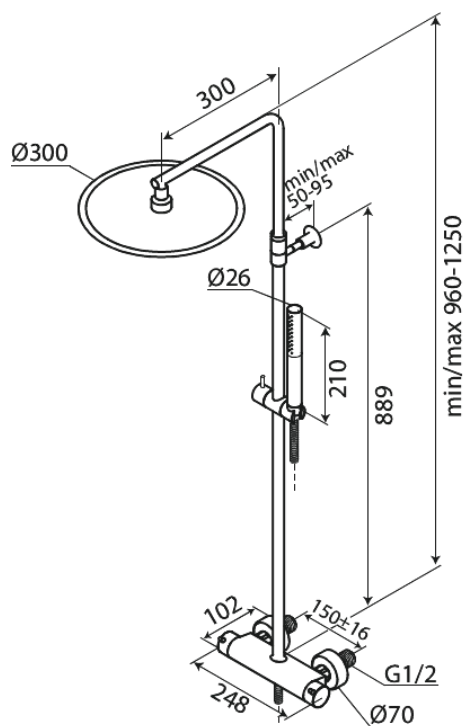

Technische functies

FM Mattsson Nederland BV
Bosuil 10, 3931 GG Woudenberg

085 - 401 87 80 info@damixa.nl

Bezoek voor meer informatie <https://damixa.nl>

damixa