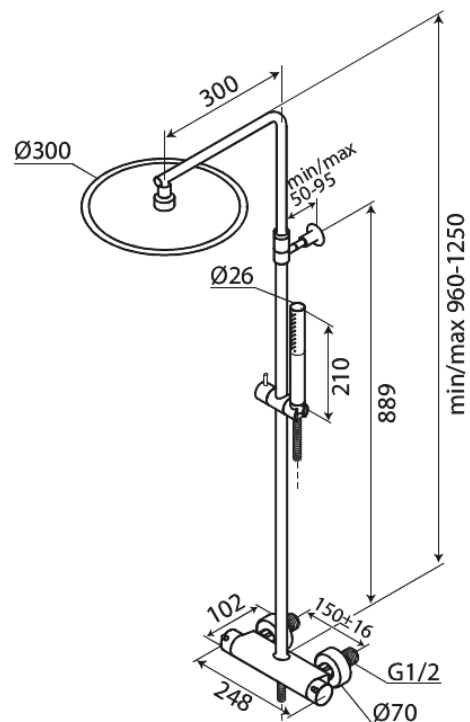

Technische functies

FM Mattsson Nederland BV
Bosuil 10, 3931 GG Woudenberg

085 - 401 87 80 info@damixa.nl

Bezoek voor meer informatie <https://damixa.nl>

damixa