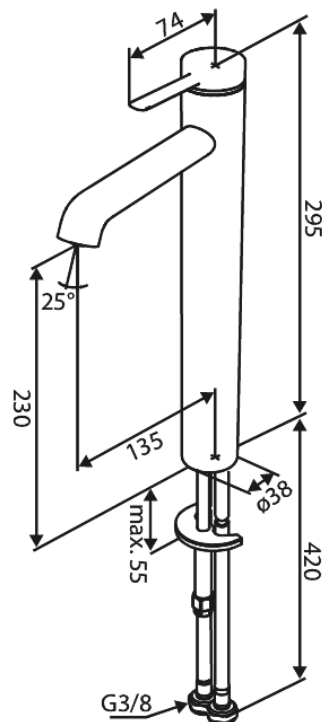

Technische functies

FM Mattsson Nederland BV
Bosuil 10, 3931 GG Woudenberg

085 - 401 87 80 info@damixa.nl

Bezoek voor meer informatie <https://damixa.nl>

damixa