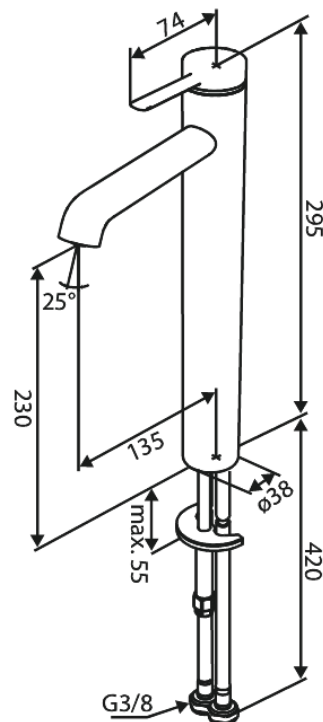

Technische functies

FM Mattsson Nederland BV
Bosuil 10, 3931 GG Woudenberg

085 - 401 87 80 info@damixa.nl

Bezoek voor meer informatie <https://damixa.nl>

damixa