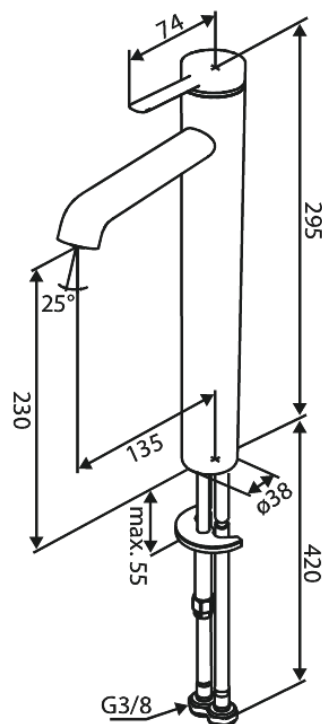

Technische functies

FM Mattsson Nederland BV
Bosuil 10, 3931 GG Woudenberg

085 - 401 87 80 info@damixa.nl

Bezoek voor meer informatie <https://damixa.nl>

damixa