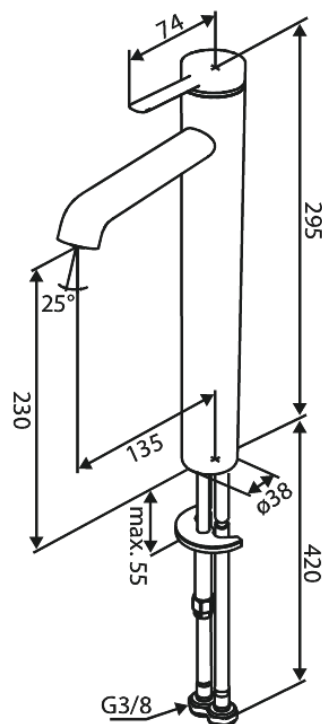

# Wastafelmengkraan - large

Art.nr. 910130025  
Uitvoeringen: Chroom  
Series: Iris

EAN 5708516846642

## Kenmerken:

Keramisch binnenwerk  
Koude start  
Waterverbruik max.5 l/min  
Coin-slot perlator – eenvoudig te verwijderen en reinigen  
Inclusief 46 mm rozet – bedekt grotere opening