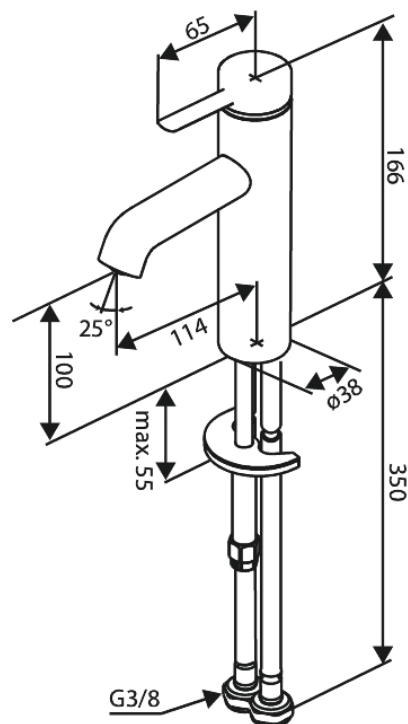

Technische functies

FM Mattsson Nederland BV
Bosuil 10, 3931 GG Woudenberg

085 - 401 87 80 info@damixa.nl

Bezoek voor meer informatie <https://damixa.nl>

damixa