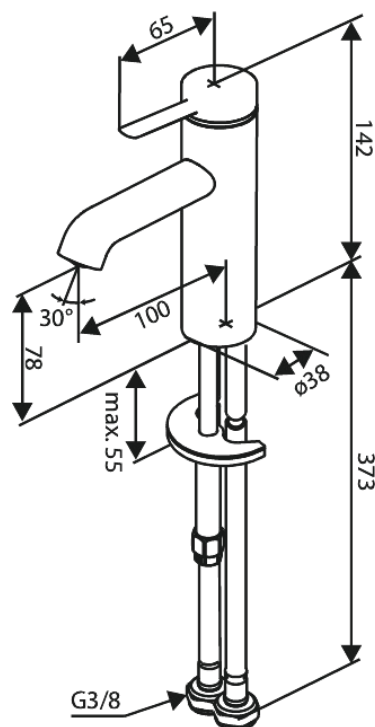

Technische functies

FM Mattsson Nederland BV
Bosuil 10, 3931 GG Woudenberg

085 - 401 87 80 info@damixa.nl

Bezoek voor meer informatie <https://damixa.nl>

damixa