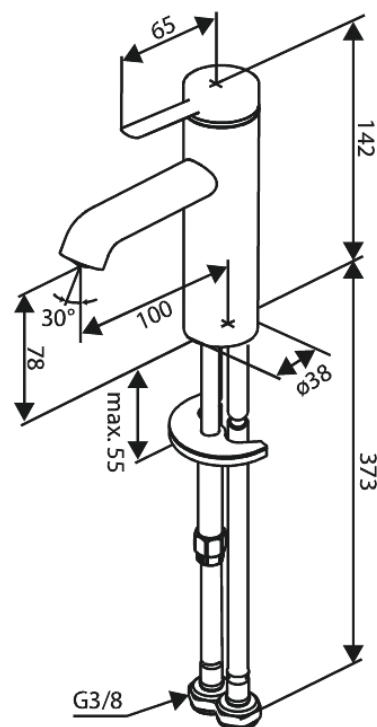

Iris

Wastafelmengkraan - small

Art.nr. 910210025
Uitvoeringen: Chrom
Series: Iris

EAN

Null

Kenmerken:

Keramisch binnenwerk

Koude start

Waterverbruik max.5 l/min

Coin-slot perlator – eenvoudig te verwijderen en reinigen

Inclusief 46 mm rozet – bedekt grotere opening

Technische functies

FM Mattsson Nederland BV
Bosuil 10, 3931 GG Woudenberg