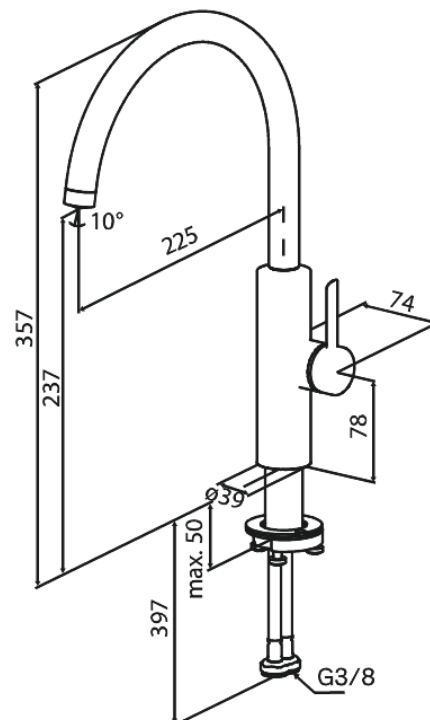

Technische functies

FM Mattsson Nederland BV
Bosuil 10, 3931 GG Woudenberg

085 - 401 87 80 info@damixa.nl

Bezoek voor meer informatie <https://damixa.nl>

damixa