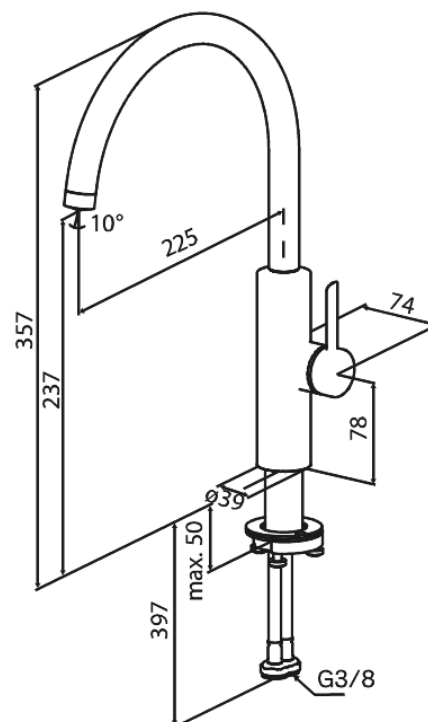

Technische functies

FM Mattsson Nederland BV
Bosuil 10, 3931 GG Woudenberg

085 - 401 87 80 info@damixa.nl

Bezoek voor meer informatie <https://damixa.nl>

damixa