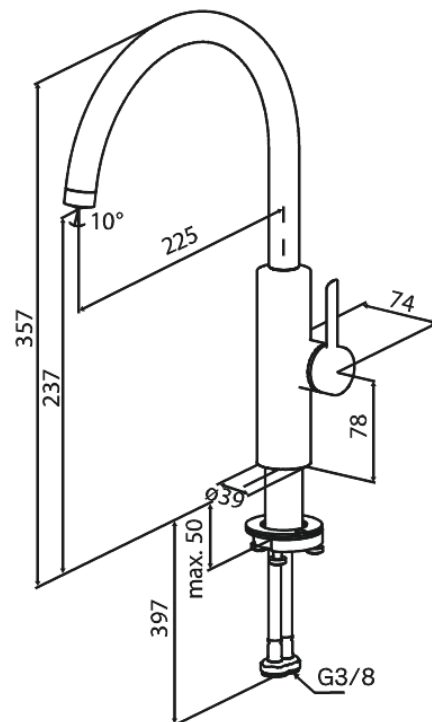

Technische functies

FM Mattsson Nederland BV
Bosuil 10, 3931 GG Woudenberg

085 - 401 87 80 info@damixa.nl

Bezoek voor meer informatie <https://damixa.nl>

damixa