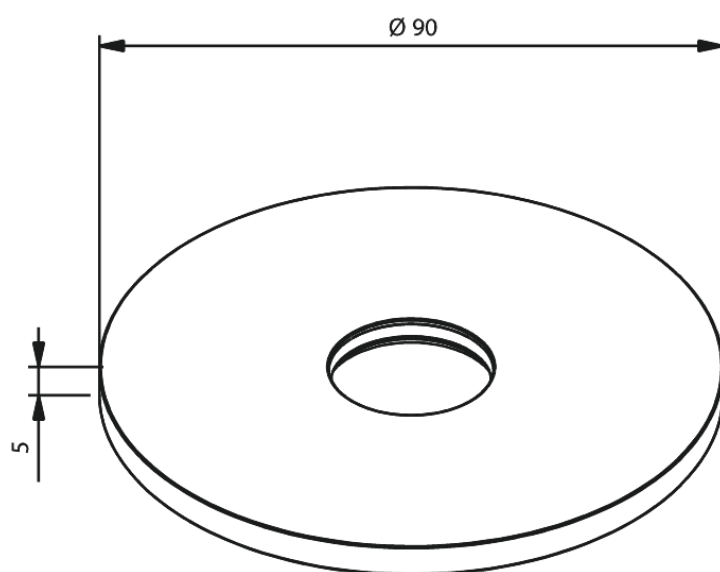

# Rozet Ø90 voor inbouw baduitloop

**Art.nr.** 484627900  
**Uitvoeringen:** Mat messing PVD  
**Series:**

**EAN** 5708516845225

FM Mattsson Nederland BV  
Bosuil 10, 3931 GG Woudenberg

085 - 401 87 80 [info@damixa.nl](mailto:info@damixa.nl)