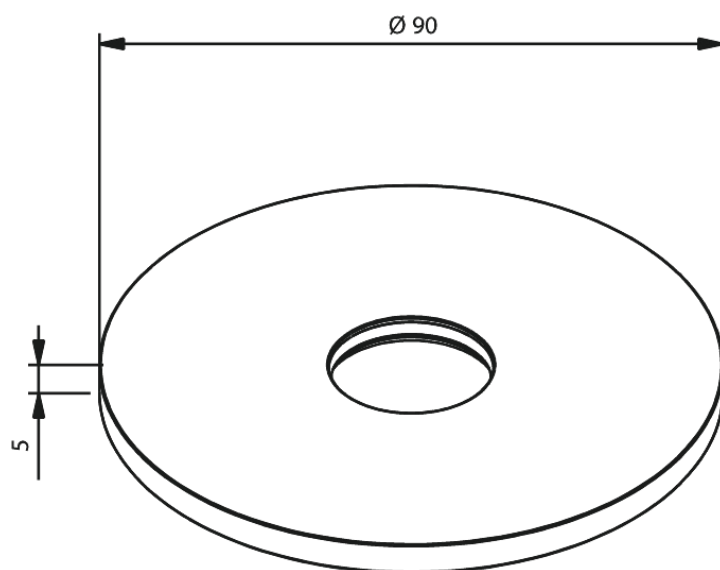

# Rozet Ø90 voor inbouw baduitloop

Art.nr. 484626100  
Uitvoeringen: Mat zwart  
Series:

EAN 5708516845201

FM Mattsson Nederland BV  
Bosuil 10, 3931 GG Woudenberg

085 - 401 87 80 [info@damixa.nl](mailto:info@damixa.nl)