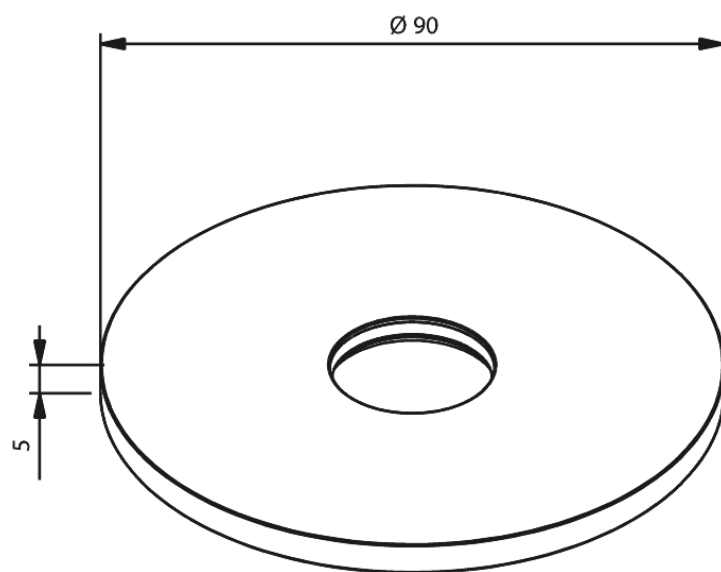

# Rozet Ø90 voor inbouw baduitloop

**Art.nr.** 484620000  
**Uitvoeringen:** Chrom  
**Series:**

**EAN** 5708516845171

FM Mattsson Nederland BV  
Bosuil 10, 3931 GG Woudenberg

085 - 401 87 80 [info@damixa.nl](mailto:info@damixa.nl)