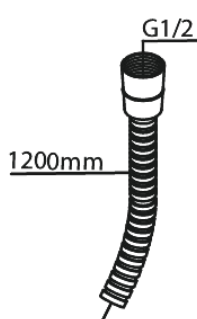

Technische functies

FM Mattsson Nederland BV
Bosuil 10, 3931 GG Woudenberg

085 - 401 87 80 info@damixa.nl

Bezoek voor meer informatie <https://damixa.nl>

damixa