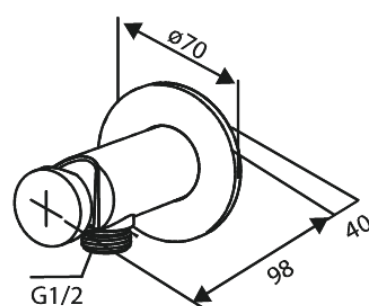

Technische functies

FM Mattsson Nederland BV
Bosuil 10, 3931 GG Woudenberg

085 - 401 87 80 info@damixa.nl

Bezoek voor meer informatie <https://damixa.nl>

damixa