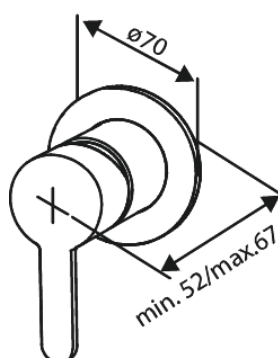

Technische functies

FM Mattsson Nederland BV
Bosuil 10, 3931 GG Woudenberg

085 - 401 87 80 info@damixa.nl

Bezoek voor meer informatie <https://damixa.nl>

damixa