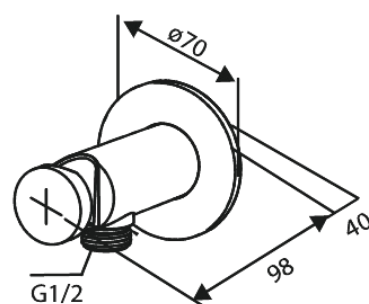

Technische functies

FM Mattsson Nederland BV
Bosuil 10, 3931 GG Woudenberg

085 - 401 87 80 info@damixa.nl

Bezoek voor meer informatie <https://damixa.nl>

damixa